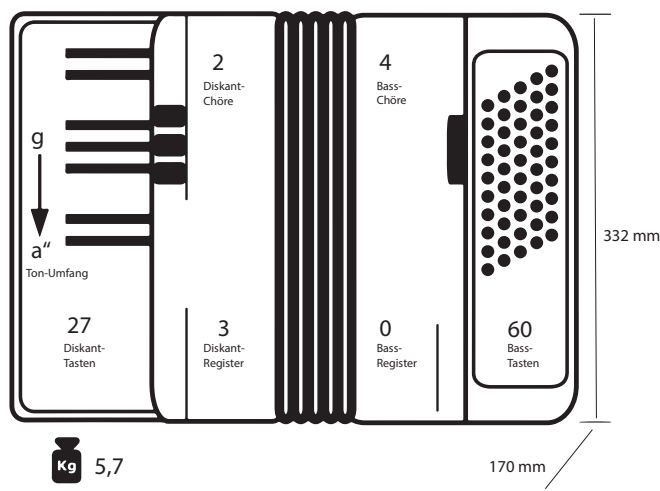

Bella

(27 Diskant-Tasten, 60 Bass-Tasten)

Das Bild dient nur als Muster und entspricht **nicht** dem Original.

- handliches Instrument
- besonders geeignet für Kinder oder Spieler, die ein geringes Gewicht bevorzugen
- mit hochwertigen Präzisions-Stimmplatten wie auch bei größeren Modellen
- 2 Klangfarben
- 27 Diskanttasten
- 60 Basstasten
- zweichörig im Diskant
- vierchörig im Bass