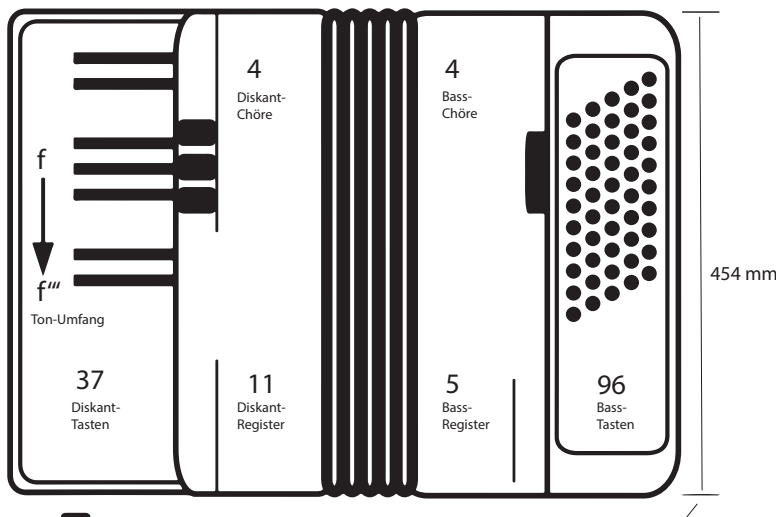

Schubert

(37 Diskant-Tasten, 96 Bass-Tasten)

-  Weiß
-  Rosa
-  Hellblau
-  Grün
-  Rot
-  Wurzelholz
-  Blau
-  Schwarz

Ein beliebtes Instrument mit großer Reichweite und einem ausgeprägten Sound. (37 Tasten, 96 Bässe, 11 Klangfarben im Diskant und 5 im Bass) Verbaut sind qualitativ höherwertigere Stimmplatten auf Holz-Stimmstöcken. Ein Instrument mit ausgereifter Technik für den anspruchsvollen Spieler.